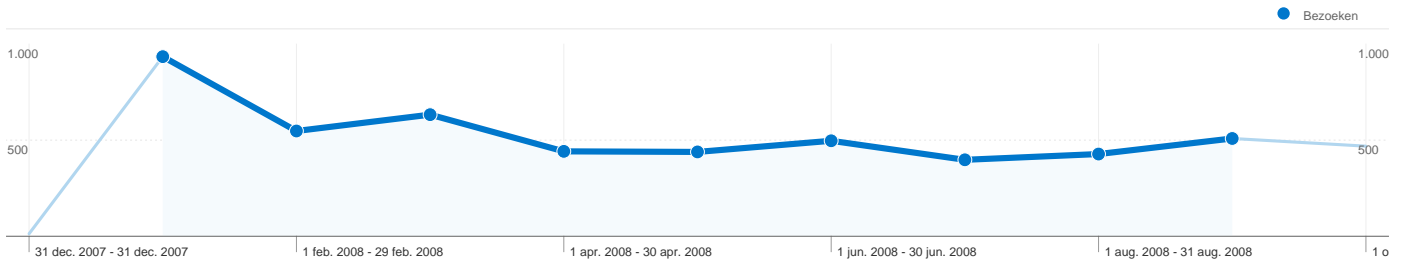

Sitegebruik

5.311 Bezoeken

54,98% Weigeringspercentage

13.640 Paginaweergaves

00:01:08 Gem. tijd op site

2,57 Pagina's/bezoek

84,58% Nieuw bezoekpercentage

Overzicht van bezoekers

4.496 mensen hebben deze site bezocht

5.311 Bezoeken

4.496 Unieke bezoekers

13.640 Paginaweergaves

2,57 Gemiddelde paginaweergaves

00:01:08 Tijd op site

54,98% Weigeringspercentage

84,58% Nieuwe bezoeken

Alle verkeersbronnen hebben in totaal 5.311 bezoeken gegenereerd.

Beste verkeersbronnen

Bronnen	Bezoeken	Bezoekpercentage	Zoekwoorden	Bezoeken	Bezoekpercentage
google (organic)	4.073	76,69%	taxi antwerpen	980	23,24%
(direct) ((none))	428	8,06%	taxi brasschaat	176	4,17%
9lives.be (referral)	301	5,67%	brasschaat taxi	116	2,75%
live (organic)	60	1,13%	taxi prijzen	102	2,42%
livegame.nl (referral)	48	0,90%	taxi tarieven	88	2,09%

5.311 bezoeken zijn afkomstig van 27 landen/gebieden.

Sitegebruik

Land/gebied	Bezoeken	Pagina's/bezoek	Gem. tijd op site	Nieuw bezoekpercentage	Weigeringspercentage
Bezoeken 5.311 Percentage van sitetotaal: 100,00%	Pagina's/bezoek 2,57 Sitegem.: 2,57 (0,00%)	Gem. tijd op site 00:01:08 Sitegem.: 00:01:08 (0,00%)	Nieuw bezoekpercentage 84,64% Sitegem.: 84,58% (0,07%)	Weigeringspercentage 54,98% Sitegem.: 54,98% (0,00%)	
Land/gebied	Bezoeken	Pagina's/bezoek	Gem. tijd op site	Nieuw bezoekpercentage	Weigeringspercentage
Belgium	4.714	2,56	00:01:10	83,39%	54,71%
Netherlands	441	2,70	00:00:59	93,88%	57,82%
Germany	35	2,54	00:01:03	91,43%	51,43%
United Kingdom	30	1,97	00:00:47	96,67%	56,67%
United States	26	2,04	00:00:36	100,00%	69,23%
France	21	2,71	00:00:40	95,24%	33,33%
Finland	5	2,60	00:00:08	100,00%	60,00%
Czech Republic	4	1,00	00:00:00	100,00%	100,00%
India	4	1,75	00:00:23	75,00%	50,00%
Austria	4	2,25	00:00:31	100,00%	75,00%