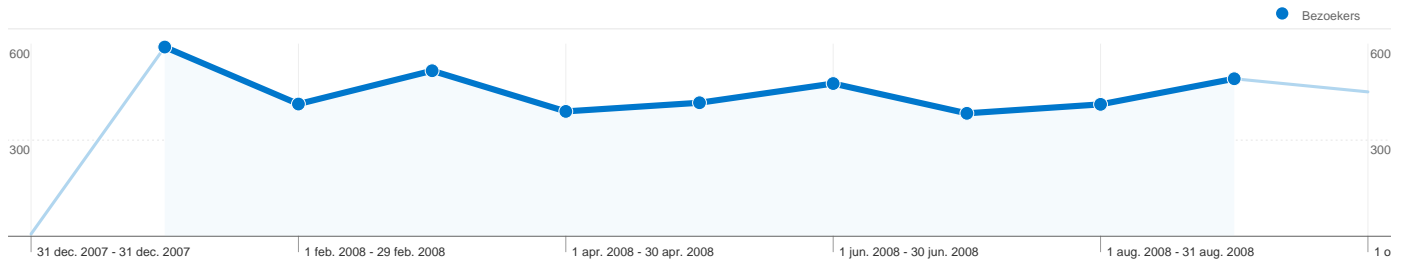

Sitegebruik

5.311 Bezoeken

54,98% Weigeringspercentage

13.640 Paginaweergaves

00:01:08 Gem. tijd op site

2,57 Pagina's/bezoek

84,58% Nieuw bezoekpercentage

Overzicht van bezoekers

Bezoekers
4.496

Kaartoverlay world

Overzicht van verkeersbronnen

- **Zoekmachines**
4.216,00 (79,38%)
- **Verwijzende sites**
667,00 (12,56%)
- **Direct verkeer**
428,00 (8,06%)

Overzicht van inhoud

Pagina's	Paginaweergaves	Weergavepercentage
/	3.917	28,72%
/watkosteentaxi.html	1.944	14,25%
/taxisantwerpen.html	1.743	12,78%
/antwerpentaxisscoort.html	1.320	9,68%
/taxisinantwerpencontact.php	1.020	7,48%

4.496 mensen hebben deze site bezocht

5.311 Bezoeken

4.496 Unieke bezoekers

13.640 Paginaweergaves

2,57 Gemiddelde paginaweergaves

00:01:08 Tijd op site

54,98% Weigeringspercentage

84,58% Nieuwe bezoeken

5.311 bezoeken zijn afkomstig van 27 landen/gebieden.

Sitegebruik

Land/gebied	Bezoeken	Pagina's/bezoek	Gem. tijd op site	Nieuw bezoekpercentage	Weigeringspercentage
Bezoeken 5.311 Percentage van sitetotaal: 100,00%	Pagina's/bezoek 2,57 Sitegem.: 2,57 (0,00%)	Gem. tijd op site 00:01:08 Sitegem.: 00:01:08 (0,00%)	Nieuw bezoekpercentage 84,64% Sitegem.: 84,58% (0,07%)	Weigeringspercentage 54,98% Sitegem.: 54,98% (0,00%)	
Land/gebied	Bezoeken	Pagina's/bezoek	Gem. tijd op site	Nieuw bezoekpercentage	Weigeringspercentage
Belgium	4.714	2,56	00:01:10	83,39%	54,71%
Netherlands	441	2,70	00:00:59	93,88%	57,82%
Germany	35	2,54	00:01:03	91,43%	51,43%
United Kingdom	30	1,97	00:00:47	96,67%	56,67%
United States	26	2,04	00:00:36	100,00%	69,23%
France	21	2,71	00:00:40	95,24%	33,33%
Finland	5	2,60	00:00:08	100,00%	60,00%
Czech Republic	4	1,00	00:00:00	100,00%	100,00%
India	4	1,75	00:00:23	75,00%	50,00%
Austria	4	2,25	00:00:31	100,00%	75,00%