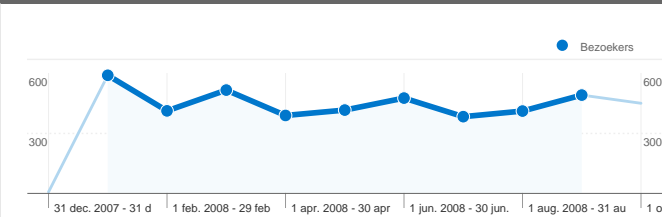

Sitegebruik

5.311 Bezoeken

54,98% Weigeringspercentage

13.640 Paginaweergaves

00:01:08 Gem. tijd op site

2,57 Pagina's/bezoek

84,58% Nieuw bezoekpercentage

Overzicht van bezoekers

Bezoekers
4.496

Kaartoverlay world

Overzicht van verkeersbronnen

- **Zoekmachines**
4.216,00 (79,38%)
- **Verwijzende sites**
667,00 (12,56%)
- **Direct verkeer**
428,00 (8,06%)

Overzicht van inhoud

Pagina's	Paginaweergaves	Weergavepercentage
/	3.917	28,72%
/watkosteentaxi.html	1.944	14,25%
/taxisantwerpen.html	1.743	12,78%
/antwerpentaxisscoort.html	1.320	9,68%
/taxisinantwerpencontact.php	1.020	7,48%

4.496 mensen hebben deze site bezocht

5.311 Bezoeken

4.496 Unieke bezoekers

13.640 Paginaweergaves

2,57 Gemiddelde paginaweergaves

00:01:08 Tijd op site

54,98% Weigeringspercentage

84,58% Nieuwe bezoeken

5.311 bezoeken zijn afkomstig van 27 landen/gebieden.

Sitegebruik

Land/gebied	Bezoeken	Pagina's/bezoek	Gem. tijd op site	Nieuw bezoekpercentage	Weigeringspercentage
Bezoeken 5.311 Percentage van sitetotaal: 100,00%	Pagina's/bezoek 2,57 Sitegem.: 2,57 (0,00%)	Gem. tijd op site 00:01:08 Sitegem.: 00:01:08 (0,00%)	Nieuw bezoekpercentage 84,64% Sitegem.: 84,58% (0,07%)	Weigeringspercentage 54,98% Sitegem.: 54,98% (0,00%)	
Land/gebied	Bezoeken	Pagina's/bezoek	Gem. tijd op site	Nieuw bezoekpercentage	Weigeringspercentage
Belgium	4.714	2,56	00:01:10	83,39%	54,71%
Netherlands	441	2,70	00:00:59	93,88%	57,82%
Germany	35	2,54	00:01:03	91,43%	51,43%
United Kingdom	30	1,97	00:00:47	96,67%	56,67%
United States	26	2,04	00:00:36	100,00%	69,23%
France	21	2,71	00:00:40	95,24%	33,33%
Finland	5	2,60	00:00:08	100,00%	60,00%
Czech Republic	4	1,00	00:00:00	100,00%	100,00%
India	4	1,75	00:00:23	75,00%	50,00%
Austria	4	2,25	00:00:31	100,00%	75,00%