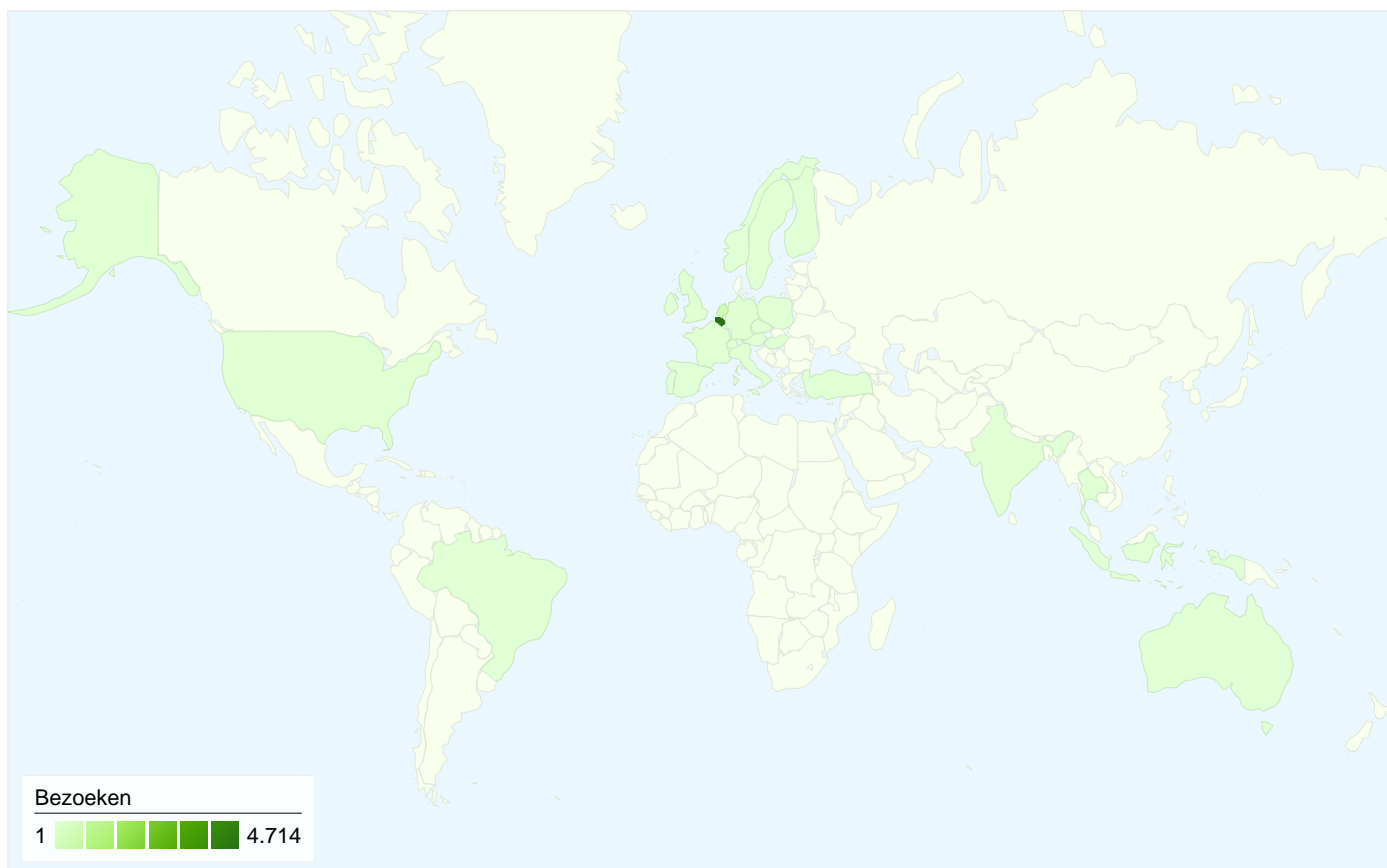

Bezoekers
4.496

Kaartoverlay world

Overzicht van verkeersbronnen

- **Zoekmachines**
4.216,00 (79,38%)
- **Verwijzende sites**
667,00 (12,56%)
- **Direct verkeer**
428,00 (8,06%)

Overzicht van inhoud

Pagina's	Paginaweergaves	Weergavepercentage
/	3.917	28,72%
/watkosteentaxi.html	1.944	14,25%
/taxisantwerpen.html	1.743	12,78%
/antwerpentaxisscoort.html	1.320	9,68%
/taxisinantwerpencontact.php	1.020	7,48%

4.496 mensen hebben deze site bezocht

5.311 Bezoeken

4.496 Unieke bezoekers

13.640 Paginaweergaves

2,57 Gemiddelde paginaweergaves

00:01:08 Tijd op site

54,98% Weigeringspercentage

84,58% Nieuwe bezoeken

Alle verkeersbronnen hebben in totaal 5.311 bezoeken gegenereerd.

Beste verkeersbronnen

Bronnen	Bezoeken	Bezoekpercentage	Zoekwoorden	Bezoeken	Bezoekpercentage
google (organic)	4.073	76,69%	taxi antwerpen	980	23,24%
(direct) ((none))	428	8,06%	taxi brasschaat	176	4,17%
9lives.be (referral)	301	5,67%	brasschaat taxi	116	2,75%
live (organic)	60	1,13%	taxi prijzen	102	2,42%
livegame.nl (referral)	48	0,90%	taxi tarieven	88	2,09%

5.311 bezoeken zijn afkomstig van 27 landen/gebieden.

Sitegebruik

Land/gebied	Bezoeken	Pagina's/bezoek	Gem. tijd op site	Nieuw bezoekpercentage	Weigeringspercentage
Bezoeken 5.311 Percentage van sitetotaal: 100,00%	Pagina's/bezoek 2,57 Sitegem.: 2,57 (0,00%)	Gem. tijd op site 00:01:08 Sitegem.: 00:01:08 (0,00%)	Nieuw bezoekpercentage 84,64% Sitegem.: 84,58% (0,07%)	Weigeringspercentage 54,98% Sitegem.: 54,98% (0,00%)	
Land/gebied	Bezoeken	Pagina's/bezoek	Gem. tijd op site	Nieuw bezoekpercentage	Weigeringspercentage
Belgium	4.714	2,56	00:01:10	83,39%	54,71%
Netherlands	441	2,70	00:00:59	93,88%	57,82%
Germany	35	2,54	00:01:03	91,43%	51,43%
United Kingdom	30	1,97	00:00:47	96,67%	56,67%
United States	26	2,04	00:00:36	100,00%	69,23%
France	21	2,71	00:00:40	95,24%	33,33%
Finland	5	2,60	00:00:08	100,00%	60,00%
Czech Republic	4	1,00	00:00:00	100,00%	100,00%
India	4	1,75	00:00:23	75,00%	50,00%
Austria	4	2,25	00:00:31	100,00%	75,00%