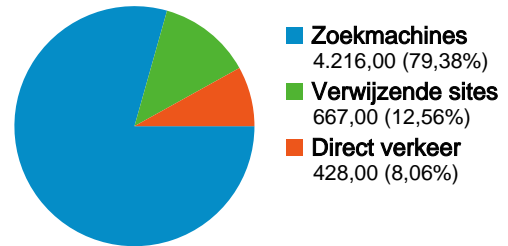

Beste verkeersbronnen

Bronnen	Bezoeken	Bezoekpercentage	Zoekwoorden	Bezoeken	Bezoekpercentage
google (organic)	4.073	76,69%	taxi antwerpen	980	23,24%
(direct) ((none))	428	8,06%	taxi brasschaat	176	4,17%
9lives.be (referral)	301	5,67%	brasschaat taxi	116	2,75%
live (organic)	60	1,13%	taxi prijzen	102	2,42%
livegame.nl (referral)	48	0,90%	taxi tarieven	88	2,09%