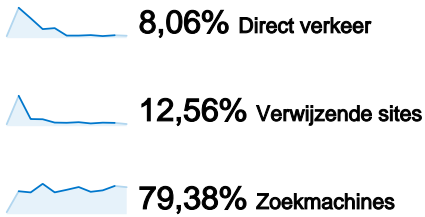

Beste verkeersbronnen

Bronnen	Bezoeken	Bezoekpercentage	Zoekwoorden	Bezoeken	Bezoekpercentage
google (organic)	4.073	76,69%	taxi antwerpen	980	23,24%
(direct) ((none))	428	8,06%	taxi brasschaat	176	4,17%
9lives.be (referral)	301	5,67%	brasschaat taxi	116	2,75%
live (organic)	60	1,13%	taxi prijzen	102	2,42%
livegame.nl (referral)	48	0,90%	taxi tarieven	88	2,09%