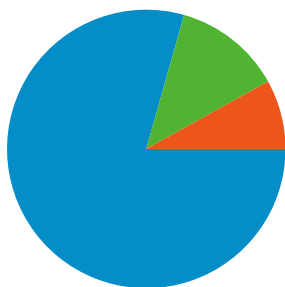

Sitegebruik

5.311 Bezoeken

54,98% Weigeringspercentage

13.640 Paginaweergaves

00:01:08 Gem. tijd op site

2,57 Pagina's/bezoek

84,58% Nieuw bezoekpercentage

Overzicht van bezoekers

Bezoekers
4.496

Kaartoverlay world

Overzicht van verkeersbronnen

- **Zoekmachines**
4.216,00 (79,38%)
- **Verwijzende sites**
667,00 (12,56%)
- **Direct verkeer**
428,00 (8,06%)

Overzicht van inhoud

Pagina's	Paginaweergaves	Weergavepercentage
/	3.917	28,72%
/watkosteentaxi.html	1.944	14,25%
/taxisantwerpen.html	1.743	12,78%
/antwerpentaxisscoort.html	1.320	9,68%
/taxisinantwerpencontact.php	1.020	7,48%

5.311 bezoeken zijn afkomstig van 27 landen/gebieden.

Sitegebruik

Land/gebied	Bezoeken	Pagina's/bezoek	Gem. tijd op site	Nieuw bezoekpercentage	Weigeringspercentage
Bezoeken 5.311 Percentage van sitetotaal: 100,00%	Pagina's/bezoek 2,57 Sitegem.: 2,57 (0,00%)	Gem. tijd op site 00:01:08 Sitegem.: 00:01:08 (0,00%)	Nieuw bezoekpercentage 84,64% Sitegem.: 84,58% (0,07%)	Weigeringspercentage 54,98% Sitegem.: 54,98% (0,00%)	
Land/gebied	Bezoeken	Pagina's/bezoek	Gem. tijd op site	Nieuw bezoekpercentage	Weigeringspercentage
Belgium	4.714	2,56	00:01:10	83,39%	54,71%
Netherlands	441	2,70	00:00:59	93,88%	57,82%
Germany	35	2,54	00:01:03	91,43%	51,43%
United Kingdom	30	1,97	00:00:47	96,67%	56,67%
United States	26	2,04	00:00:36	100,00%	69,23%
France	21	2,71	00:00:40	95,24%	33,33%
Finland	5	2,60	00:00:08	100,00%	60,00%
Czech Republic	4	1,00	00:00:00	100,00%	100,00%
India	4	1,75	00:00:23	75,00%	50,00%
Austria	4	2,25	00:00:31	100,00%	75,00%

1 - 10 van 27

Pagina's op deze site zijn in totaal 13.640 keer bekeken

13.640 Paginaweergaves

9.876 Unieke paginaweergaves

54,98% Weigeringspercentage

Belangrijkste inhoud

Pagina's	Paginaweergaves	Weergavepercentage
/	3.917	28,72%
/watkosteentaxi.html	1.944	14,25%
/taxisantwerpen.html	1.743	12,78%
/antwerpentaxisscoort.html	1.320	9,68%
/taxisinantwerpencontact.php	1.020	7,48%