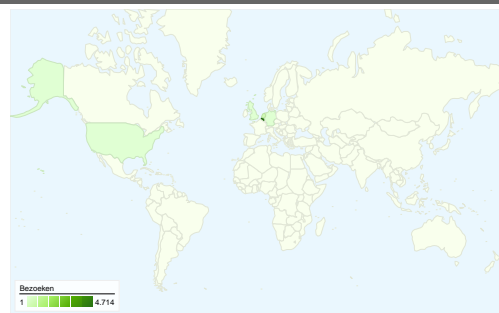

Sitegebruik

5.311 Bezoeken

54,98% Weigeringspercentage

13.640 Paginaweergaves

00:01:08 Gem. tijd op site

2,57 Pagina's/bezoek

84,58% Nieuw bezoekpercentage

Overzicht van bezoekers

Bezoekers
4.496

Kaartoverlay world

Overzicht van verkeersbronnen

- **Zoekmachines**
4.216,00 (79,38%)
- **Verwijzende sites**
667,00 (12,56%)
- **Direct verkeer**
428,00 (8,06%)

Overzicht van inhoud

Pagina's	Paginaweergaves	Weergavepercentage
/	3.917	28,72%
/watkosteentaxi.html	1.944	14,25%
/taxisantwerpen.html	1.743	12,78%
/antwerpentaxisscoort.html	1.320	9,68%
/taxisinantwerpencontact.php	1.020	7,48%

4.496 mensen hebben deze site bezocht

5.311 Bezoeken

4.496 Unieke bezoekers

13.640 Paginaweergaves

2,57 Gemiddelde paginaweergaves

00:01:08 Tijd op site

54,98% Weigeringspercentage

84,58% Nieuwe bezoeken

5.311 bezoeken zijn afkomstig van 27 landen/gebieden.

Sitegebruik

Land/gebied	Bezoeken	Pagina's/bezoek	Gem. tijd op site	Nieuw bezoekpercentage	Weigeringspercentage
Bezoeken 5.311 Percentage van sitetotaal: 100,00%	Pagina's/bezoek 2,57 Sitegem.: 2,57 (0,00%)	Gem. tijd op site 00:01:08 Sitegem.: 00:01:08 (0,00%)	Nieuw bezoekpercentage 84,64% Sitegem.: 84,58% (0,07%)	Weigeringspercentage 54,98% Sitegem.: 54,98% (0,00%)	
Land/gebied	Bezoeken	Pagina's/bezoek	Gem. tijd op site	Nieuw bezoekpercentage	Weigeringspercentage
Belgium	4.714	2,56	00:01:10	83,39%	54,71%
Netherlands	441	2,70	00:00:59	93,88%	57,82%
Germany	35	2,54	00:01:03	91,43%	51,43%
United Kingdom	30	1,97	00:00:47	96,67%	56,67%
United States	26	2,04	00:00:36	100,00%	69,23%
France	21	2,71	00:00:40	95,24%	33,33%
Finland	5	2,60	00:00:08	100,00%	60,00%
Czech Republic	4	1,00	00:00:00	100,00%	100,00%
India	4	1,75	00:00:23	75,00%	50,00%
Austria	4	2,25	00:00:31	100,00%	75,00%