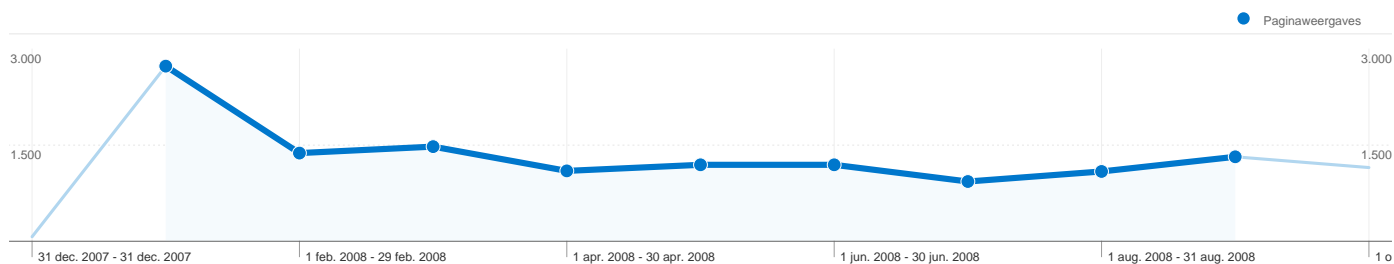

Pagina's op deze site zijn in totaal 13.640 keer bekeken

13.640 Paginaweergaves

9.876 Unieke paginaweergaves

54,98% Weigeringspercentage

Belangrijkste inhoud

Pagina's	Paginaweergaves	Weergavepercentage
/	3.917	28,72%
/watkosteentaxi.html	1.944	14,25%
/taxisantwerpen.html	1.743	12,78%
/antwerpentaxisscoort.html	1.320	9,68%
/taxisinantwerpencontact.php	1.020	7,48%